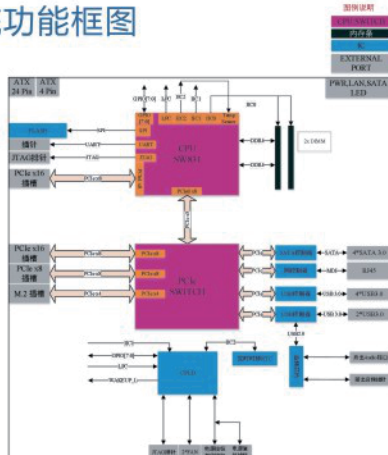

## 概述 Overviews

神威831台式机电脑采用申威831作为核心处理单元，申威831为64位字长的国产高性能八核通用处理器，该处理器集成了8个64位RISC结构的申威处理器核心、64位双通道DDR4存储控制器和PCI-E 4.0标准I/O接口。

该产品以申威831处理器为核心，通过外围扩展芯片扩展出USB、VGA/DVI/LVDS、SATA和以太网等标准IO接口，可广泛应用于家用、办公、工业控制等各种场所。

## 特点 Characteristics

- 国产申威SW831处理器
- 国产SW-64指令集
- 支持多种国产主流操作系统
- 支持多种主流国产应用软件
- 标准紧凑台式机机箱

### 系统功能框图